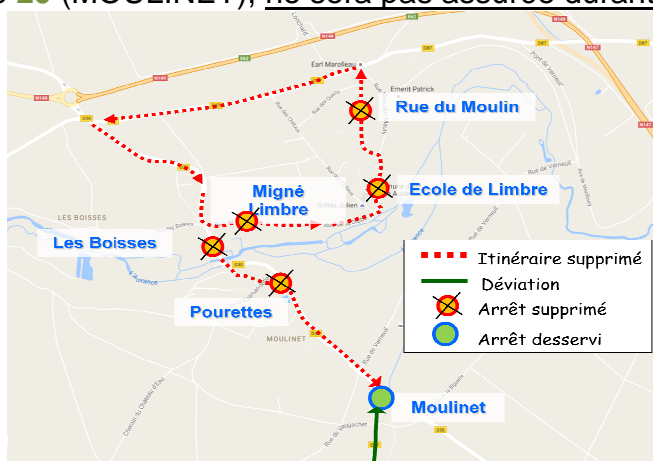

NOTE D'INFORMATION N°011 17.2

Vacances scolaires de février : **du 18 février au 04 mars 2017 inclus**

Rentrée des vacances de février : **A compter du 06 mars 2017**

Objet : Travaux secteur de Migné-Limbre.

- **Vacances scolaires de février** : Les travaux dans le secteur de Migné-Limbre seront toujours en cours durant cette période.
Par conséquent, le terminus de la ligne 20 est maintenu à l'arrêt MOULINET jusqu'au 04 mars 2017 inclus (horaires de vacances de la ligne 20 appliqués depuis l'arrêt MOULINET).

ATTENTION : la desserte flex'e-bus, en place depuis le 7 novembre dernier permettant de relier les arrêts MIGNE-LIMBRE, ECOLE DE LIMBRE et RUE DU MOULIN au terminus provisoire de la ligne 20 (MOULINET), ne sera pas assurée durant cette période.

Arrêts non desservis : Pourettes / Les Boisses / Moulinet / Migné Limbre / Rue du Moulin / Ecole de Limbre

- **Rentrée des vacances de février** : Les équipes de voirie nous indiquent la fin des travaux pour le 06 mars 2017. La ligne 20 reprendra son itinéraire ainsi que ses horaires habituels.