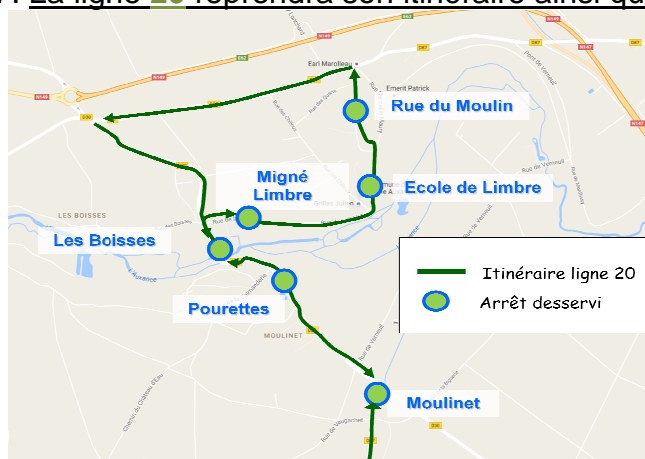

NOTE D'INFORMATION N°011 17.2

Vacances scolaires de février : **du 18 février au 04 mars 2017 inclus**

Rentrée des vacances de février : **A compter du 06 mars 2017**

Objet : Travaux secteur de Migné-Limbre.

- **Vacances scolaires de février** : Les travaux dans le secteur de Migné-Limbre seront toujours en cours durant cette période.
Par conséquent, le terminus de la ligne 20 est maintenu à l'arrêt MOULINET jusqu'au 04 mars 2017 inclus (horaires de vacances de la ligne 20 appliqués depuis l'arrêt MOULINET).

ATTENTION : la desserte flex'e-bus, en place depuis le 7 novembre dernier permettant de relier les arrêts MIGNE-LIMBRE, ECOLE DE LIMBRE et RUE DU MOULIN au terminus provisoire de la ligne 20 (MOULINET), ne sera pas assurée durant cette période.

Arrêts non desservis : Pourettes / Les Boisses / Moulinet / Migné Limbre / Rue du Moulin / Ecole de Limbre

- **Rentrée des vacances de février** : Les équipes de voirie nous indiquent la fin des travaux pour le 06 mars 2017. La ligne 20 reprendra son itinéraire ainsi que ses horaires habituels.